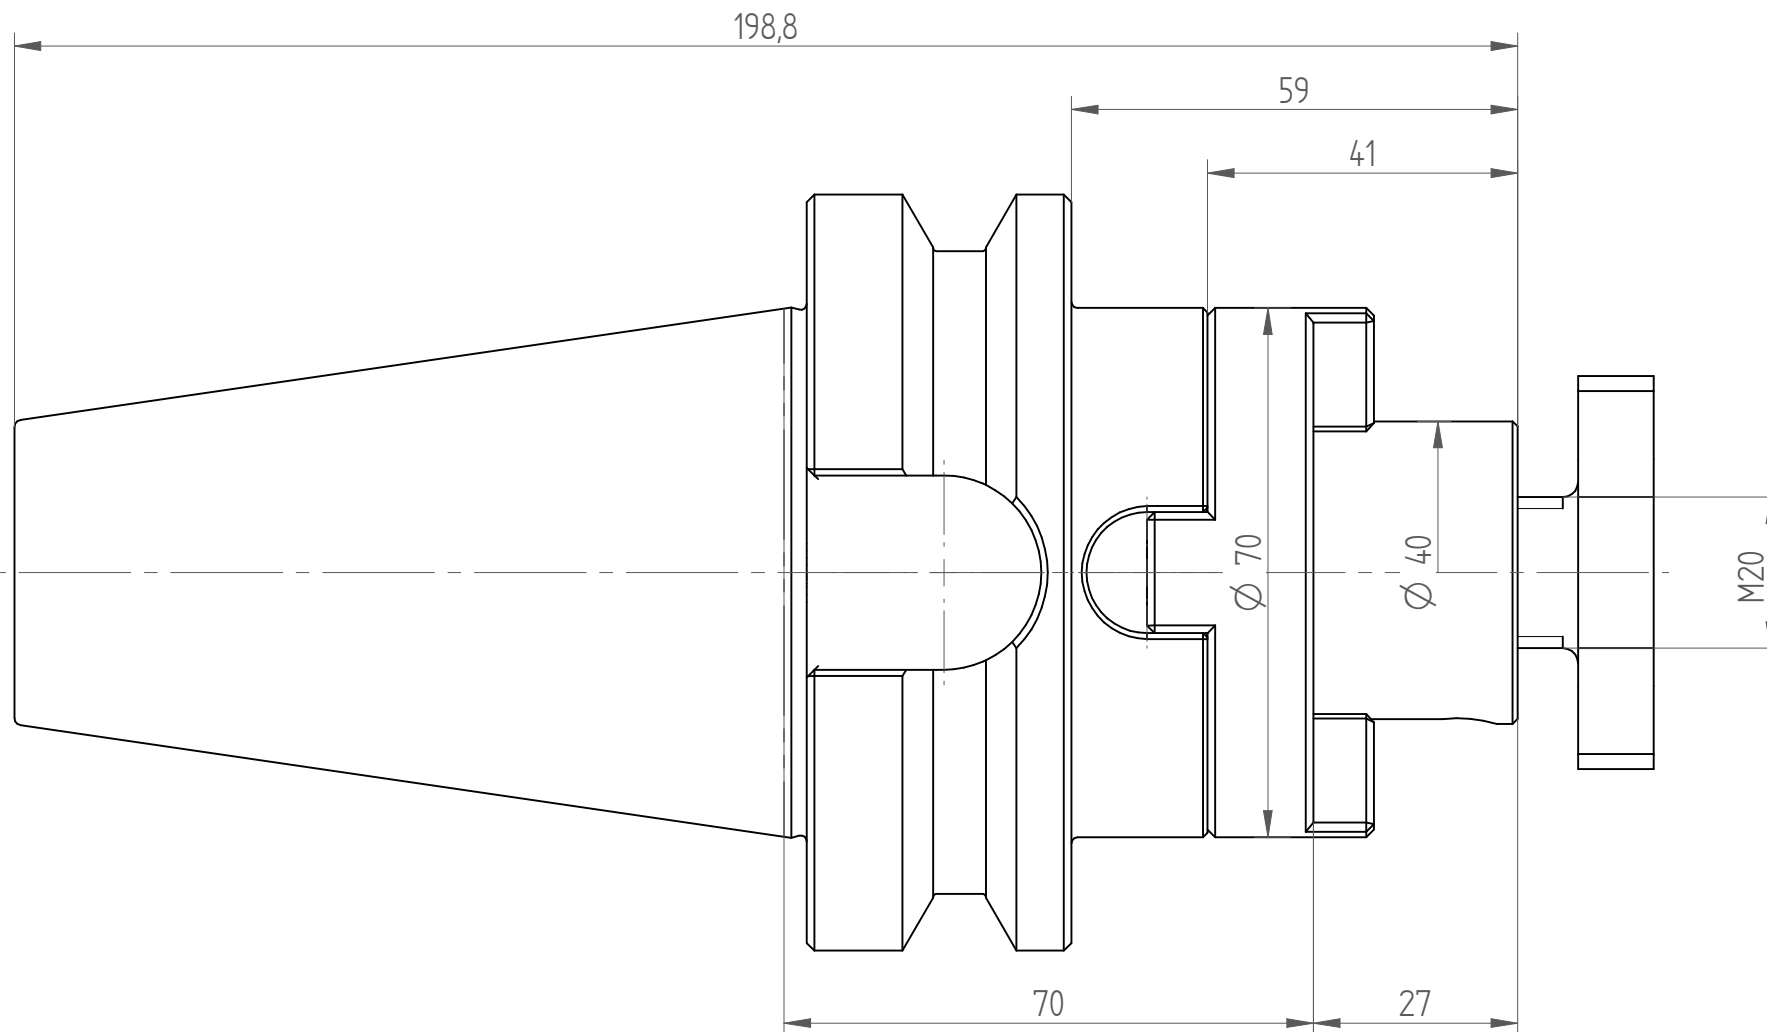

Swiss
Precision
Tools

REGO-FIX®

REGO-FIX AG
Obermattweg 60
4456 Tenniken / Switzerland

Phone +41 61 976 14 66
Fax +41 61 976 14 14
www.rego-fix.com

This is a non-controlled copy. All information given herein is subject to change without notice

The information given herein has been carefully checked and is believed to be correct. REGO-FIX, however, assumes no responsibility or liability for any errors, inaccuracies or omissions that may appear in this drawing

This document is subject to copyright laws. No part of this document may be reproduced or transmitted in any form or any means, electronic or mechanic, for any purpose, without the express written permission of REGO-FIX

Type : BT50_KFD40x070
Part No. : 215044050
Date : 08.01.2015
Scale : 1:1